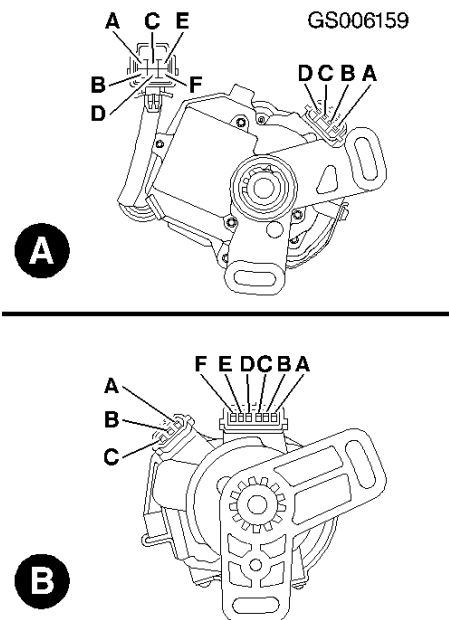

## Диагностика автомобилей SIS/CAS

Автомобиль	MAZDA / 626 2.0i 16V Hatchback / 09/1991 - 05/1994 / Седан-накл.з.ч./б.накл.з.части
Страна происхождения	J
Литраж/Мощность	2.0 / 85 - 86 kW
Характеристика двигателя	FS
Ключ RB	MAZ 346
Область	Всего
Система	Управление двигателем / EGI

### ELECTRICAL TERMINAL DIAGRAM TABLE

The vehicle described in these instructions may be fitted with

A = Vehicles with 6 and 4-pin connector

## Диагностика автомобилей SIS/CAS

MAZDA / 626 2.0i 16V Hatchback / 09/1991 - 05/1994 / Седан-накл.з.ч./б.накл.з.части  
(MAZ 346)

ignition distributors with different  
connectors (Fig.).

B = Vehicles with 3 and 6-pin  
connector